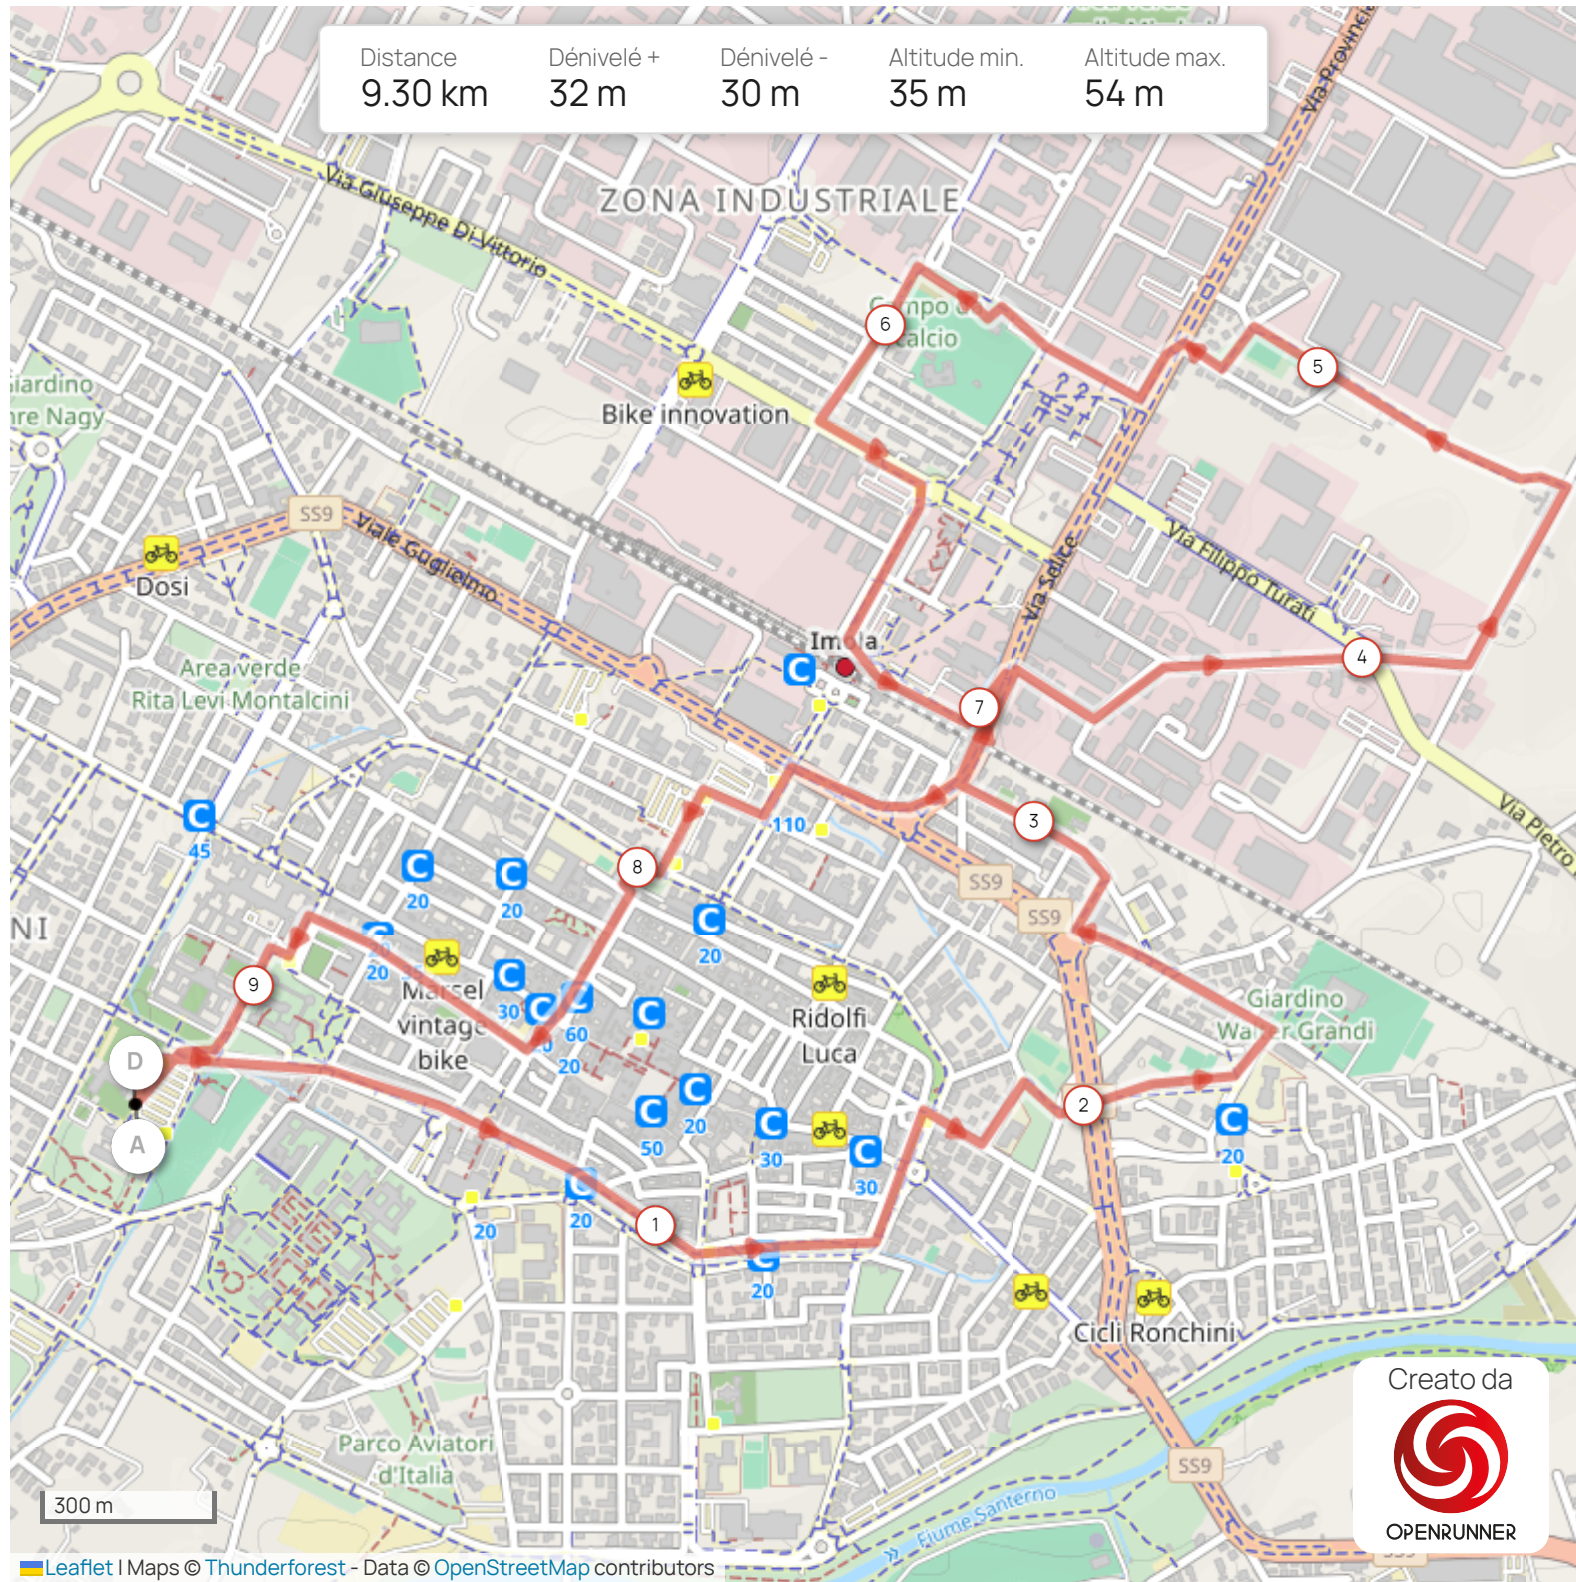

Distance	Dénivelé +	Dénivelé -	Altitude min.	Altitude max.
9.30 km	32 m	30 m	35 m	54 m

Les informations sur les types de voies ne sont pas disponibles pour ce parcours.

En savoir plus