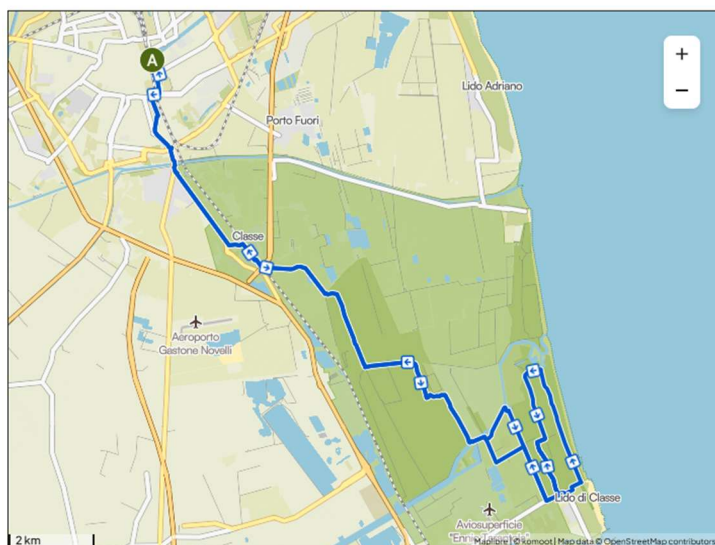

CAI
1927
IMOLA

ESCURSIONISMO

Ravenna Classe

⌚ 03:11 · ↔ 46.5 km · Ⓞ 14.6 km/h · ↗ 60 m · ↘ 60 m

NOTE E CONDIZIONI

(Vers. FEB 2026)

- Tutti i Soci in regola con il tesseramento sono coperti da assicurazione infortuni e R.C.T.
- Assicurazione infortuni facoltativa per i non soci da attivare entro le ore 20:00 del 5° giorno precedente l'escursione, con versamento della quota in sede.
- Contattare telefonicamente l'accompagnatore per informazioni o prenotazioni nei casi specificati.

CLUB ALPINO ITALIANO SEZIONE DI IMOLA APS-ETS - Sede: via Quinto Cenni 2-4 - 40026 Imola (Bo)
Codice fiscale 90004070372 E-mail info@cai-imola.it - www.cai-imola.it